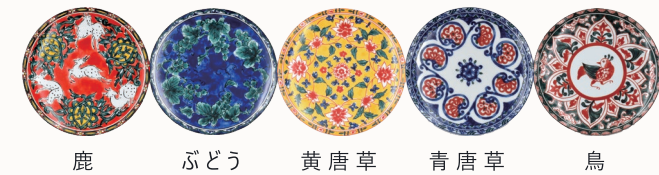

Troubadour

吟遊詩人
トルバドゥール

©2023 CERAMIC AI CO.,LTD

12世紀中世ヨーロッパ 特にフランスで盛んだった宮廷貴族たちの恋愛叙情詩。
トルバドゥールとはこの叙情詩をうたいあげる詩人たちのこと

5つそれぞれの異国の世界 見ているだけで時間旅行
憧れと懐かしさが交錯する悠久の世界へ.....

NEW

【イングレースのうつわ】 in glaze (釉薬)

上絵付(釉上彩)が釉薬の上に絵具を焼き付けるのに対し、イングレースは絵の具を釉薬の中に沈み込ませる技法。釉薬の上に専用のインクで作成した転写紙を貼り、本焼きに近い温度(約1250°C)で焼成。本焼きより少し低い温度で焼成することで、溶けた釉薬のガラス質の中に絵具が沈みこみ発色。艶のある柔らかな色の仕上がりで、耐久性にも優れているのが特徴。